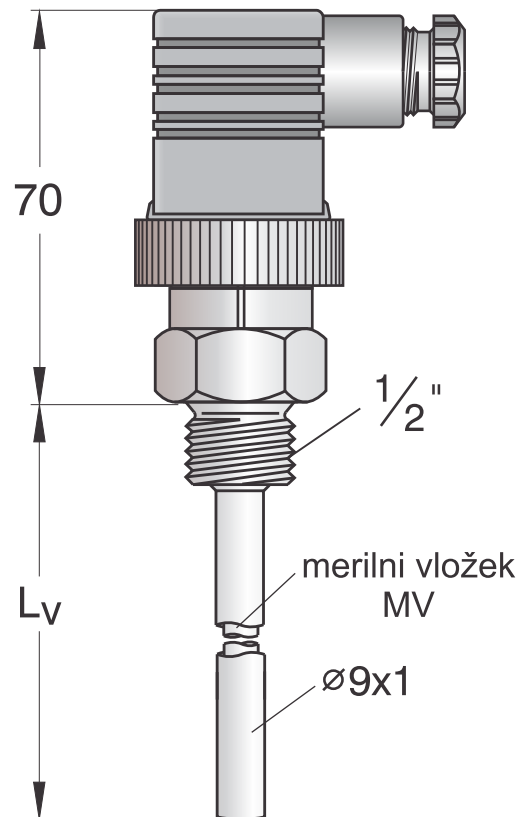

TABELA
NAROČANJA:

Tipalo tip CVH

CVH	X	X
Vgrajeno tipalo:		
Pt100 B	1	
Pt100 A	3	
Pt1000 B	10	
NTC 10K	T10	
KTY81	81	
Ni1000, 5000 ppm/K	15	
Ni1000, 6178 ppm/K	16	
Vgradna dolžina L_v:		
80 mm		08
100 mm		10
160 mm		16
250 mm		25
300 mm		30
400 mm		40
500 mm		50

Primer naročanja:

Koda: **CVH 120** pomeni:

CVH - uporabno tipalo za merjenje temperature tekočin tip CVH

1 - vgrajeno tipalo Pt100, tolerančni razred B

20 - vgradna dolžina L_v= 200 mm

www.termomer.com

ELEKTRONIKA PAHOR d.o.o.